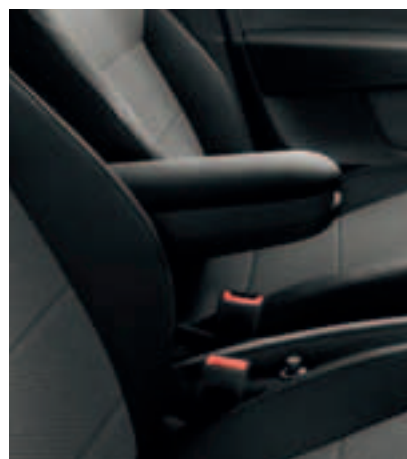

Передние брызговики
(5JA 071 111)

Скребок для льда
(5JA 096 010)

Подлокотник
(5JA 061 123)*

Задние брызговики
(5JA 071 101)

* доступно с 3 квартала 2014.

Транспортировка

Несомненно, у Вашей семьи много планов, куда пойти, что посмотреть, и как провести свободное время. Куда бы Вы ни ехали, будь то спортивное путешествие, экскурсионная поездка, отпуск или просто выходные на даче, даже большого багажного отсека может оказаться недостаточно. Линейка оригинальных аксессуаров ŠKODA предлагает простое решение в виде продуктов, позволяющих Вам перевозить спортивное оборудование и другой багаж на внешней подвеске автомобиля.