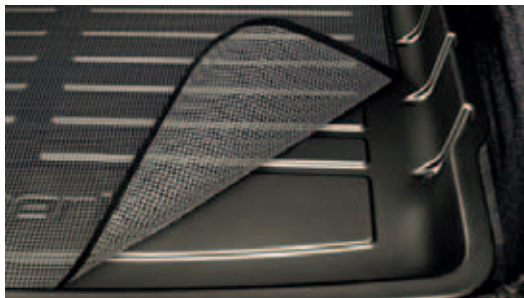

Пластиковый поддон в багажник
для Superb (DCE 800 001)

Фальшпол для багажника, состоит из трех частей
(DAA 810 001-003)

Пластиковый поддон с алюминиевой вставкой для Superb Combi
(не совместим с фальшполом); высота канта 10 см (3Т9 061 162)
Алюминиевую вставку можно перемещать в разные позиции
для изменения емкости поддона.

Дополнительная алюминиевая вставка (3Т0 017 254)