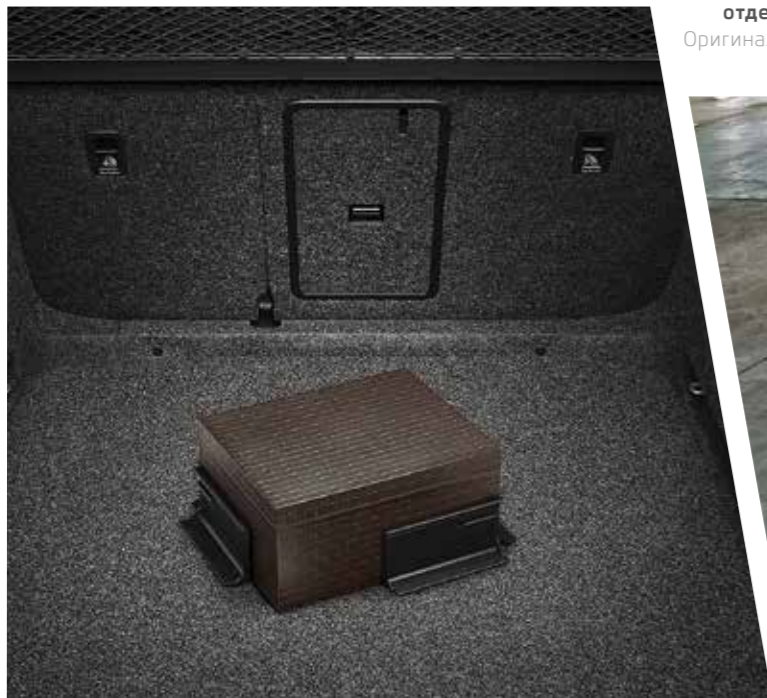

Комплект сеток для багажного отделения
Комплект из трёх сеток.
Оригинальные аксессуары ŠKODA
Серебристый цвет (3V5 065 110A);
для Superb Combi (3V9 065 110A)

Защитная накладка багажного отделения для Superb Combi
Оригинальные аксессуары ŠKODA
(3V9 061 195)