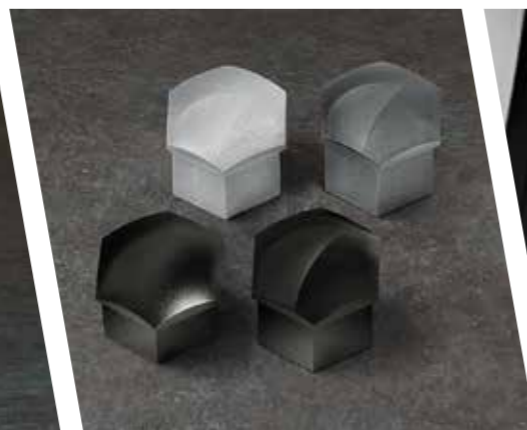

Колпачки для болтов

Оригинальные аксессуары ŠKODA
серебристо-серый матовый (1Z0 071 215 Z37),
для колёс с болтами-секретками
000 071 597C (1Z0 071 215A Z37);
серебристо-серый глянцевый (1Z0 071 215 UZ7);
серебристый металл (1Z0 071 215 7ZS);
чёрный глянцевый (1Z0 071 215 9B9);
чёрный матовый (1Z0 071 215 01C),
для колёс с болтами-секретками
000 071 597C (1Z0 071 215A 01C)