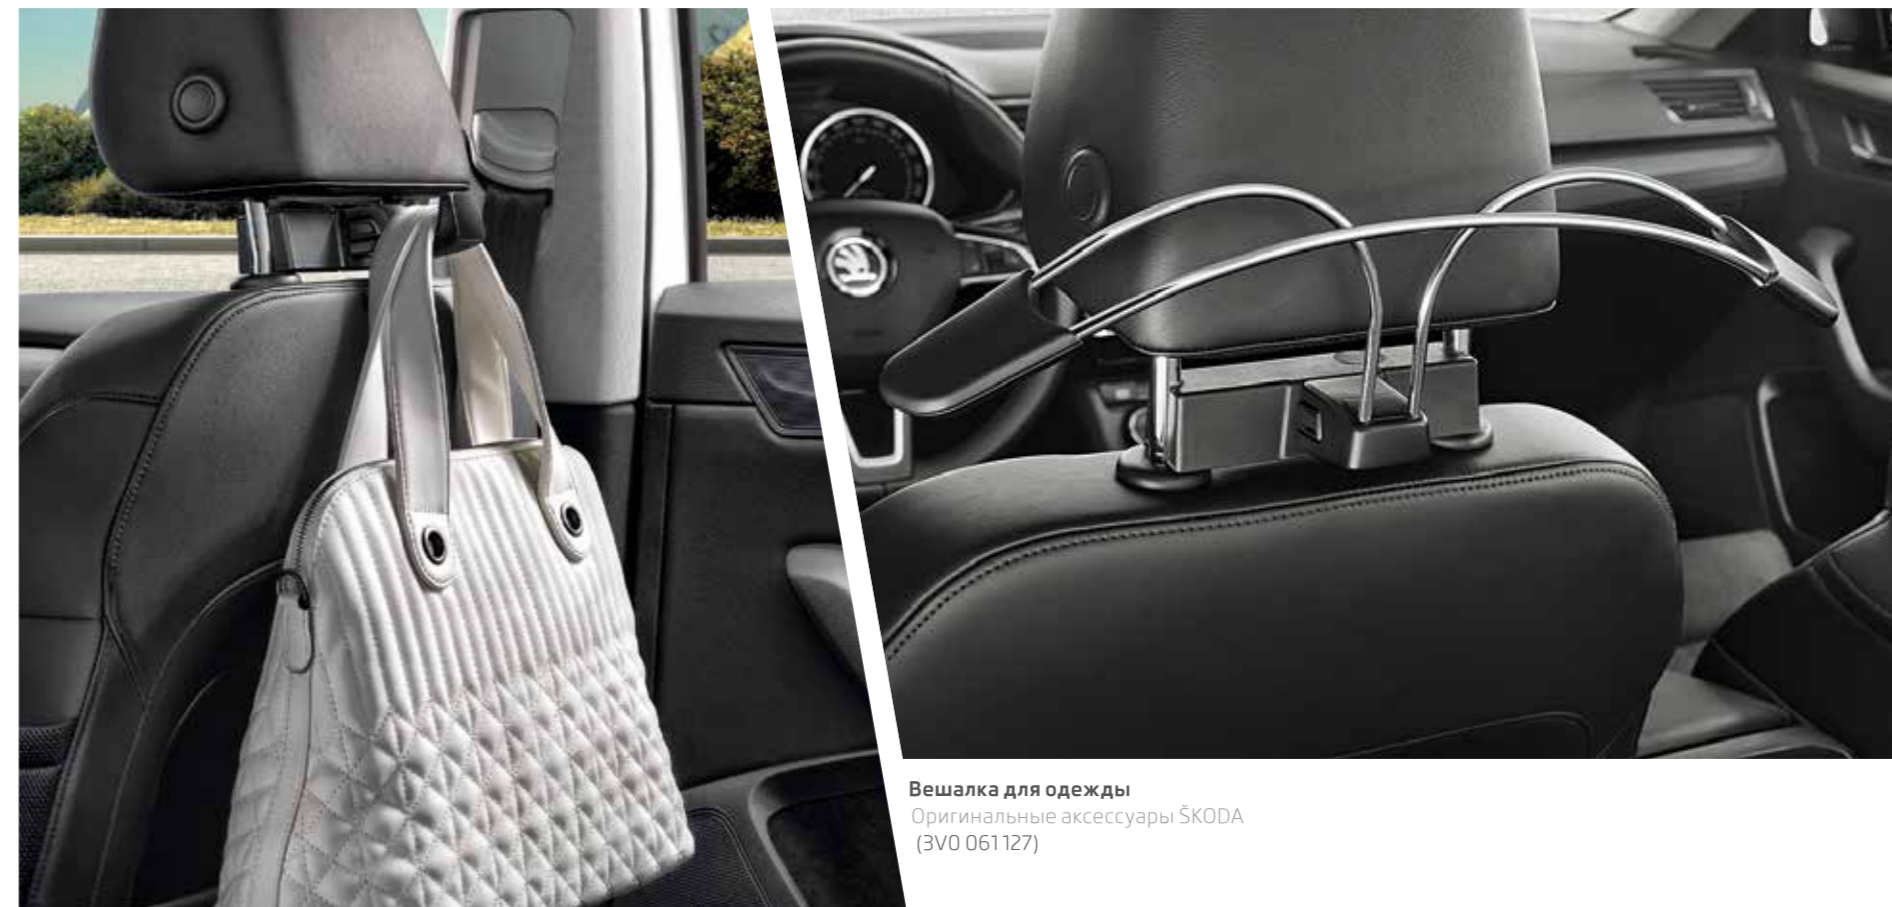

Вешалка для одежды

Оригинальные аксессуары ŠKODA
(3V0 061 127)

Крючок для подголовника

Оригинальные аксессуары ŠKODA
(3V0 061 126)